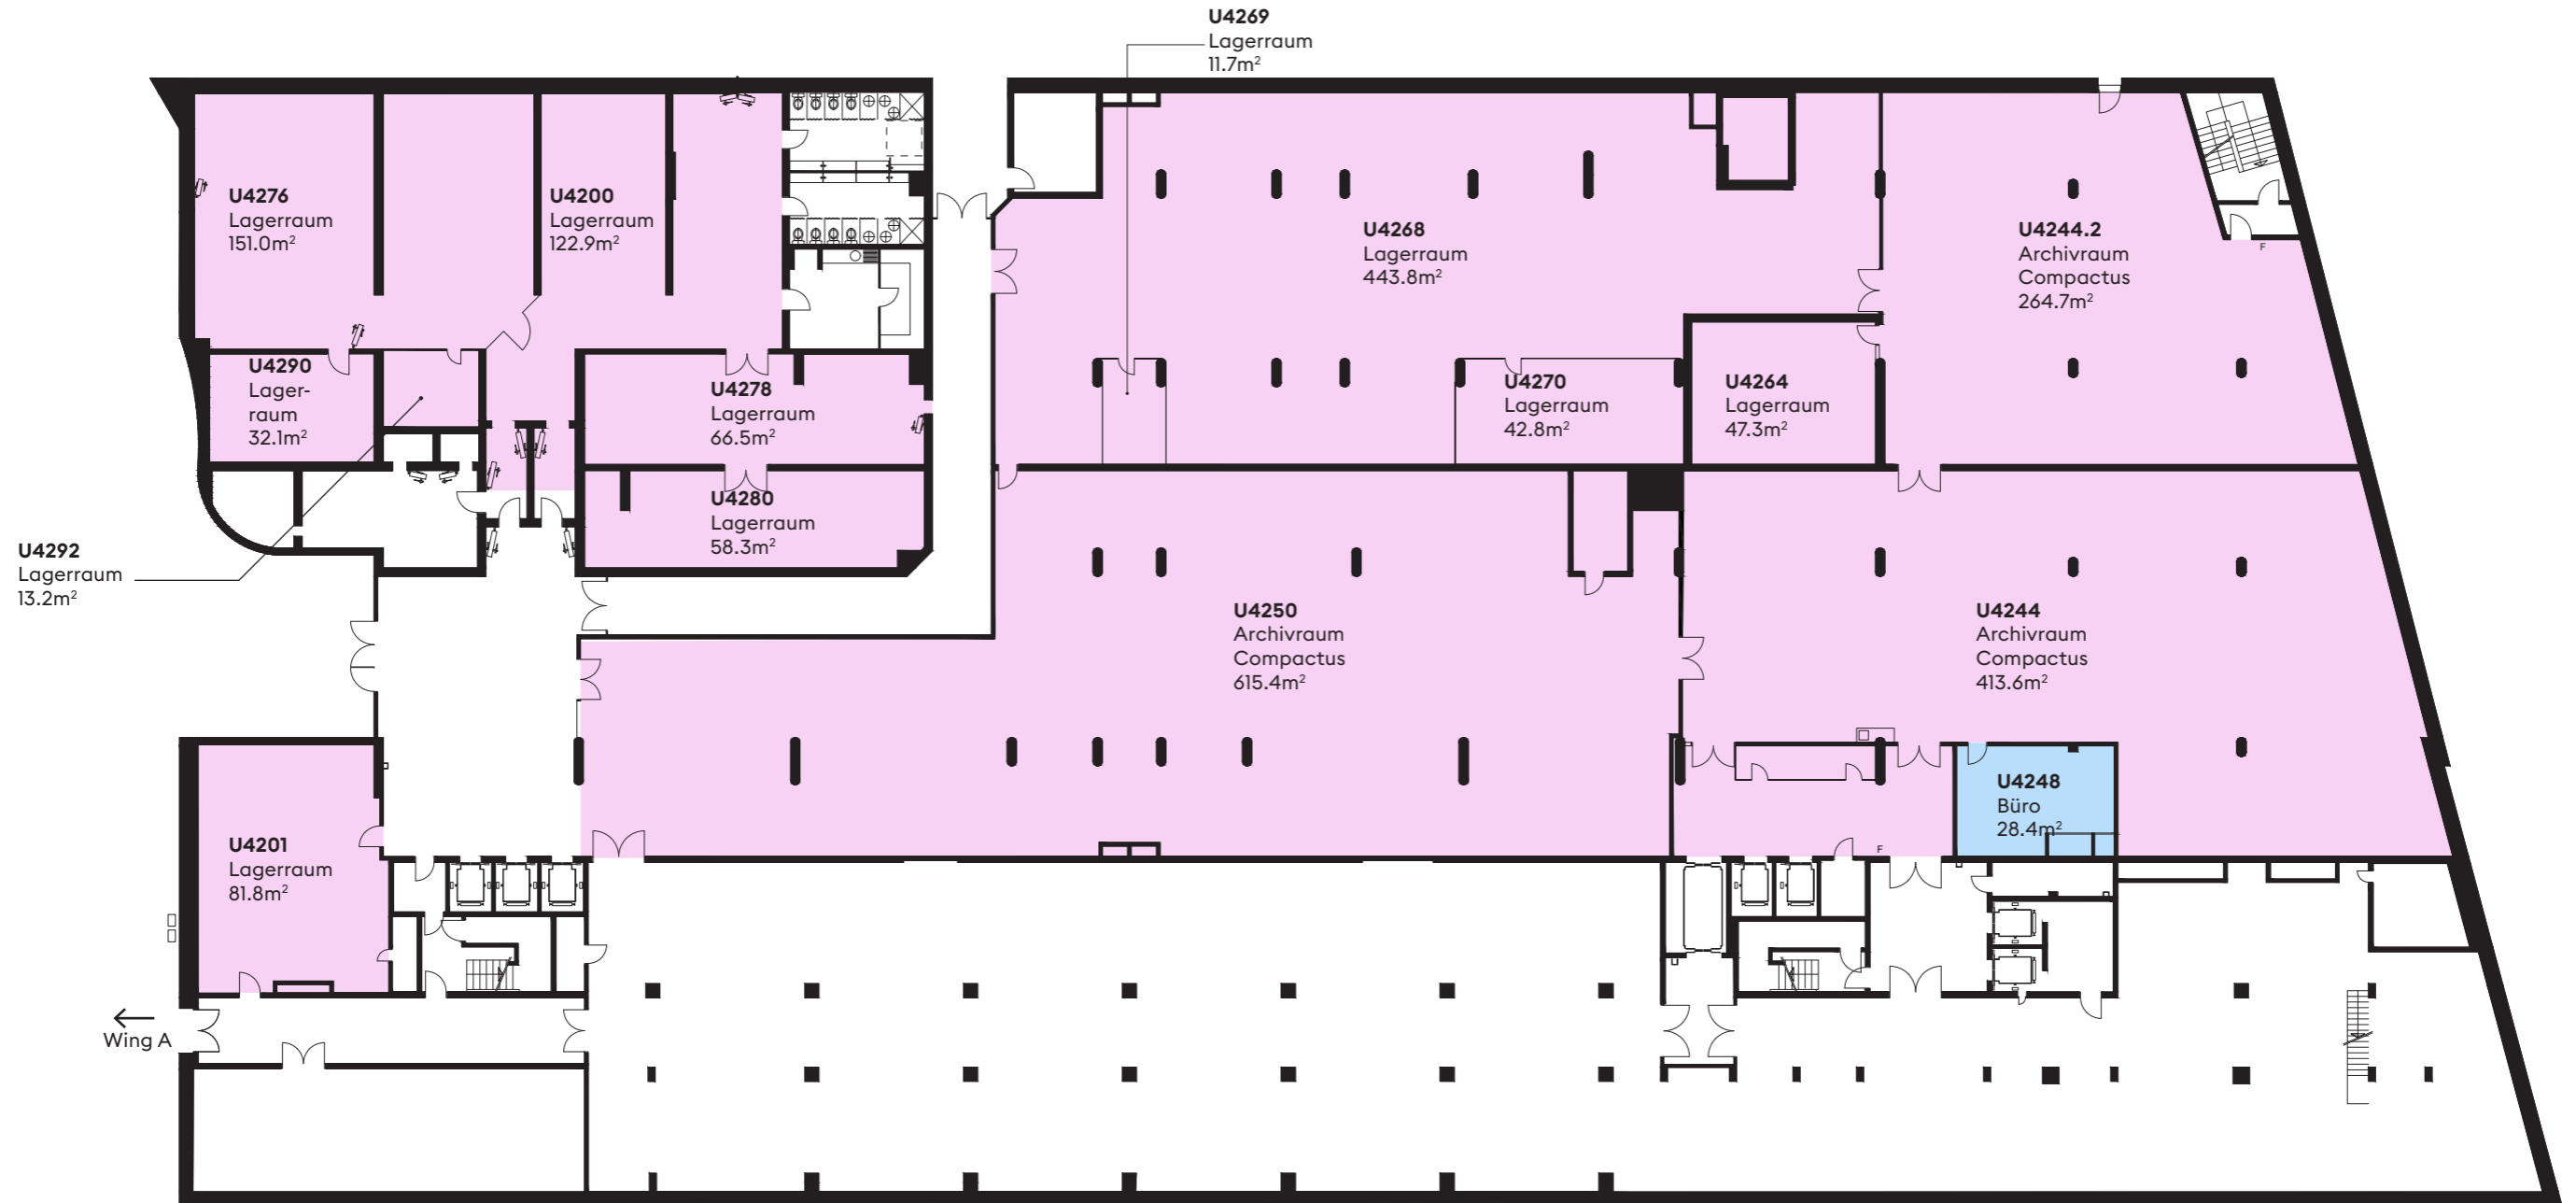

4. Untergeschoss Wing B

Masstab 1:300
0m 2m 5m 10m

- Büros
- Ateliers
- Meetingräume
- Lager- und Archivräume
- Gemeinschaftliche Flächen
- Das Oh!ffice